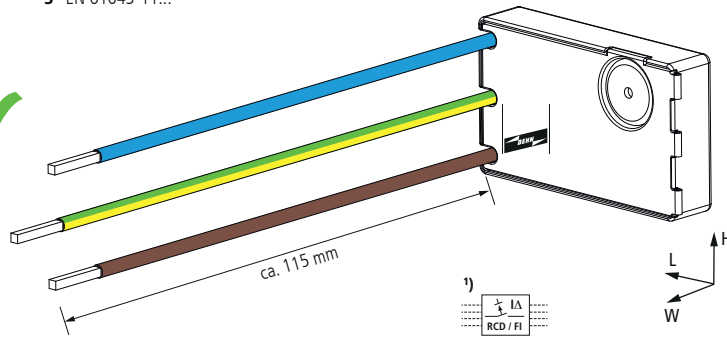

DEHNflex DFL M 255

- DE Einbauanleitung
- GB Installation instructions
- IT Istruzioni di montaggio
- FR Instructions de montage
- NL Montagehandleiding
- ES Instrucciones de montaje
- PT Instruções de montagem
- DK Monteringsvejledning
- SE Monteringsanvisning
- FI Asennusohje
- GR Οδηγίες συναρμολόγησης
- PL Instrukcja montażu
- CZ Montážní návod
- TR Kurulum Talimatları
- RU Инструкция по монтажу
- CN 安装说明
- HU Szerelési útmutató
- JP 設置説明書

III IEC 61643-11...
3 EN 61643-11...

TT, TN-S

DFL M 255	
U_N	230 V (50/60 Hz) Tol.: 0.9 x U_N ... U_c
U_c	255 V (50/60 Hz)
I_{SCCR}	1 kA _{rms}
max. I_B	B 16 A
ϑ°	-25°C ... +40°C
Φ	5% ... 95%
I_{PE}	≤ 5 μ A
IP 2)	20
L x W x H	50 mm x 11 mm x 30 mm
\square	1 mm